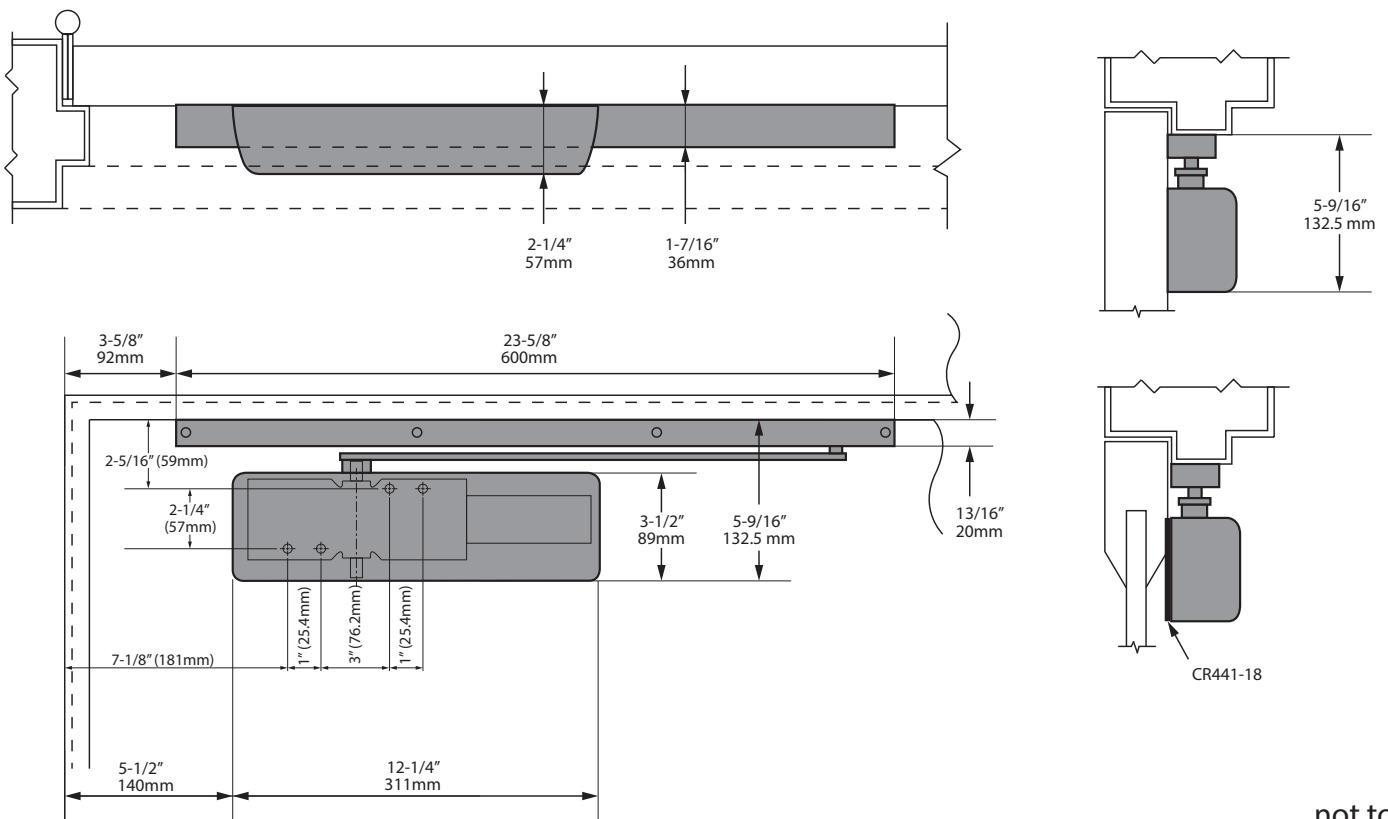

HINGE (PULL SIDE) MOUNTING
DOOR OPENS UP TO 180°

STOP FACE (PUSH SIDE) MOUNTING

TOP JAMB (PULL SIDE) MOUNTING