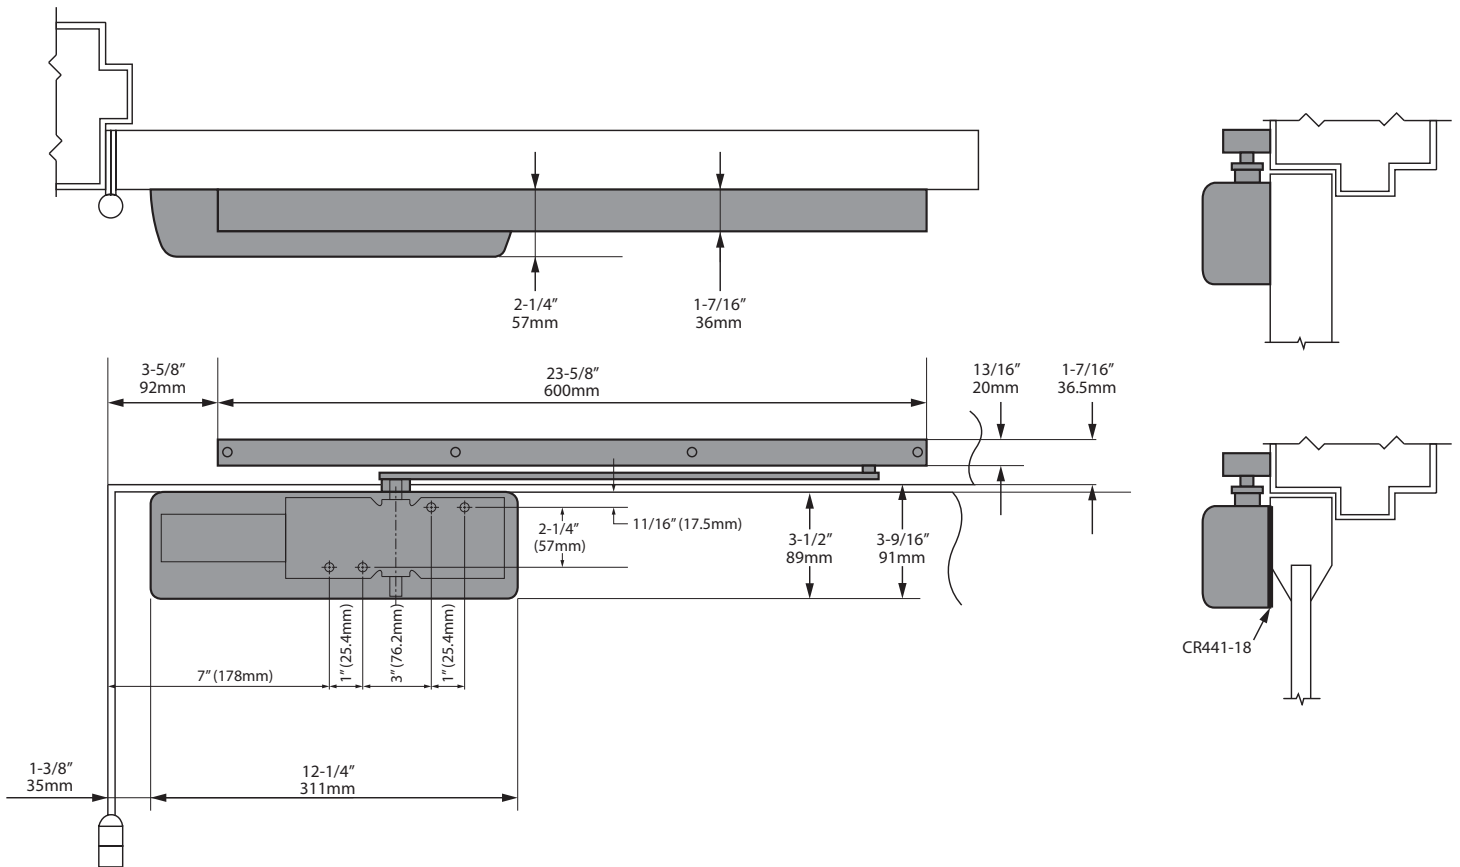

HINGE (PULL SIDE) MOUNTING
DOOR OPENS UP TO 180°

STOP FACE (PUSH SIDE) MOUNTING

TOP JAMB (PULL SIDE) MOUNTING