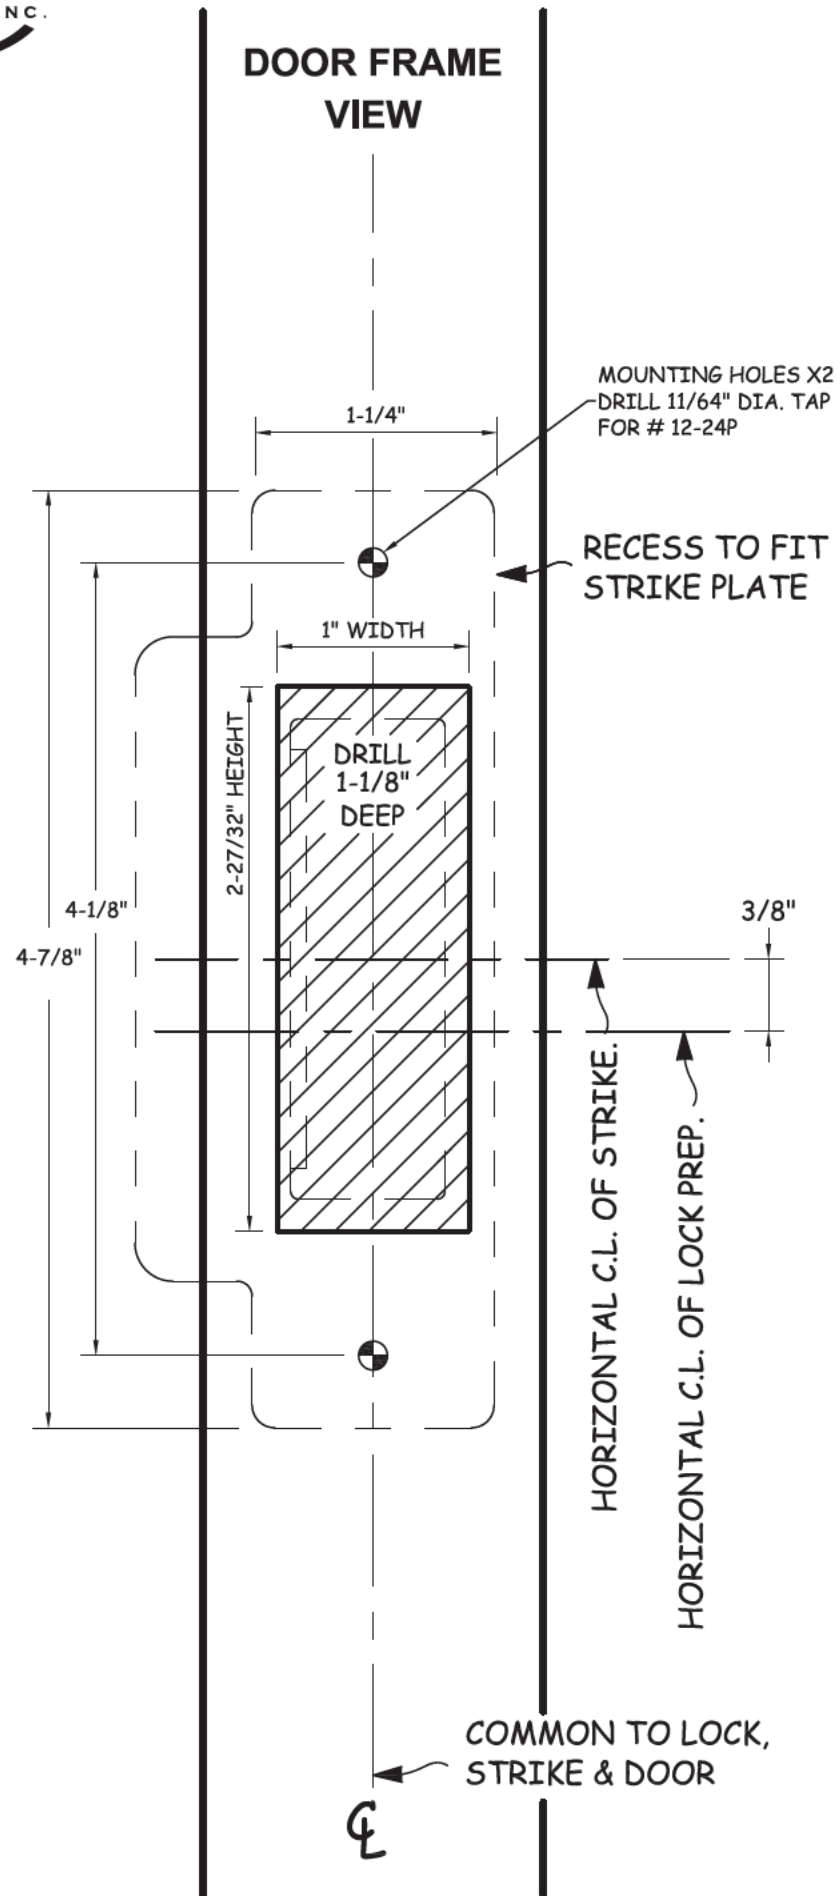

# N-MR / N-FMR 7700 & 9800 MORTISE LOCK EXIT DEVICE WOOD & METAL DOOR TEMPLATE RHR

## STRIKE TEMPLATE

**STRIKE TEMPLATE**

**N-MR / N-FMR 7700 & 9800 MORTISE LOCK EXIT DEVICE  
WOOD & METAL DOOR TEMPLATE  
LHR**