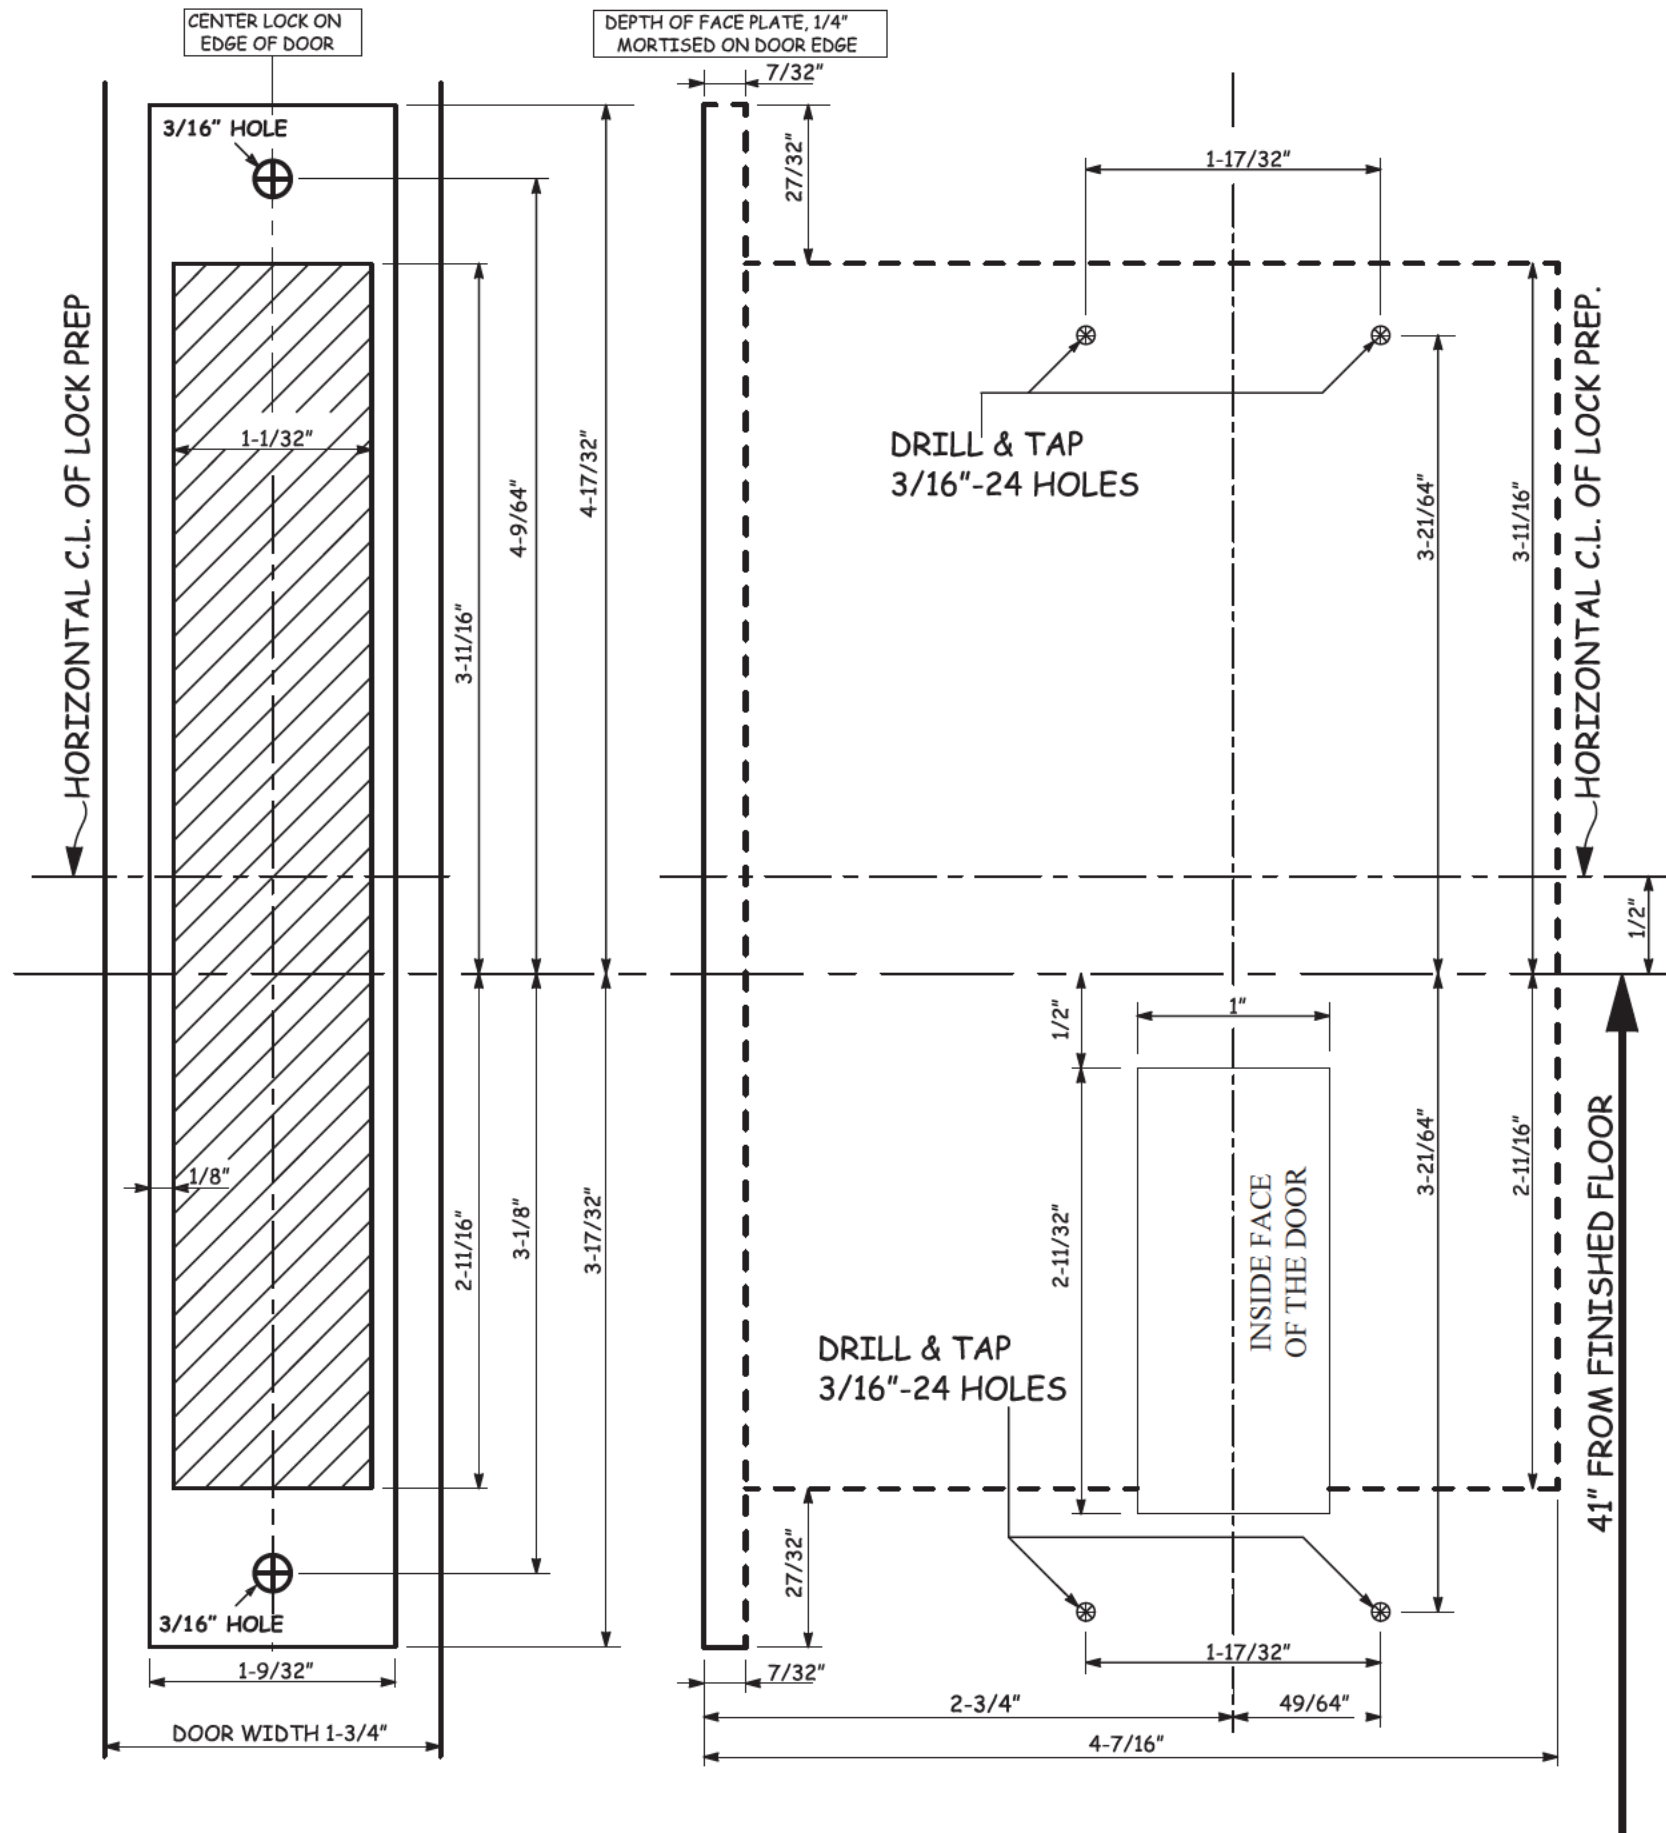

# N-MR / N-FMR 7700 & 9800 MORTISE LOCK EXIT DEVICE WOOD & METAL DOOR TEMPLATE RHR

## STRIKE TEMPLATE

**STRIKE TEMPLATE**

**N-MR / N-FMR 7700 & 9800 MORTISE LOCK EXIT DEVICE  
WOOD & METAL DOOR TEMPLATE  
LHR**