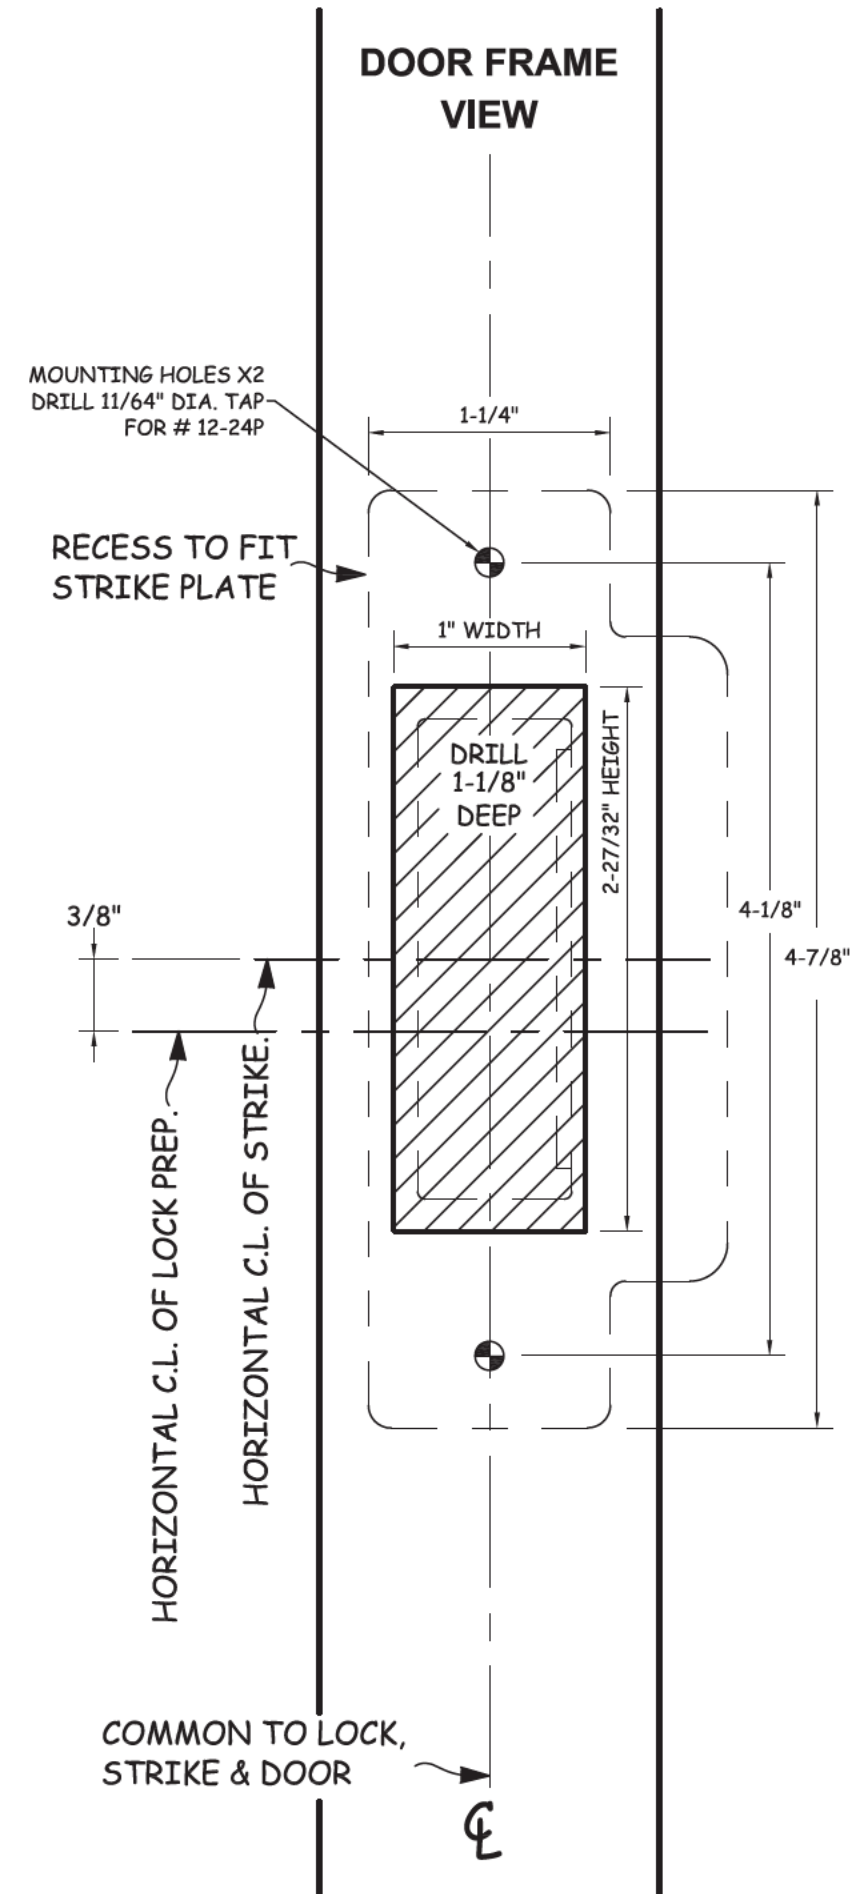

# N-MR / N-FMR 7700 & 9800 MORTISE LOCK EXIT DEVICE WOOD & METAL DOOR TEMPLATE RHR

## STRIKE TEMPLATE

**STRIKE TEMPLATE**

**N-MR / N-FMR 7700 & 9800 MORTISE LOCK EXIT DEVICE  
WOOD & METAL DOOR TEMPLATE  
LHR**