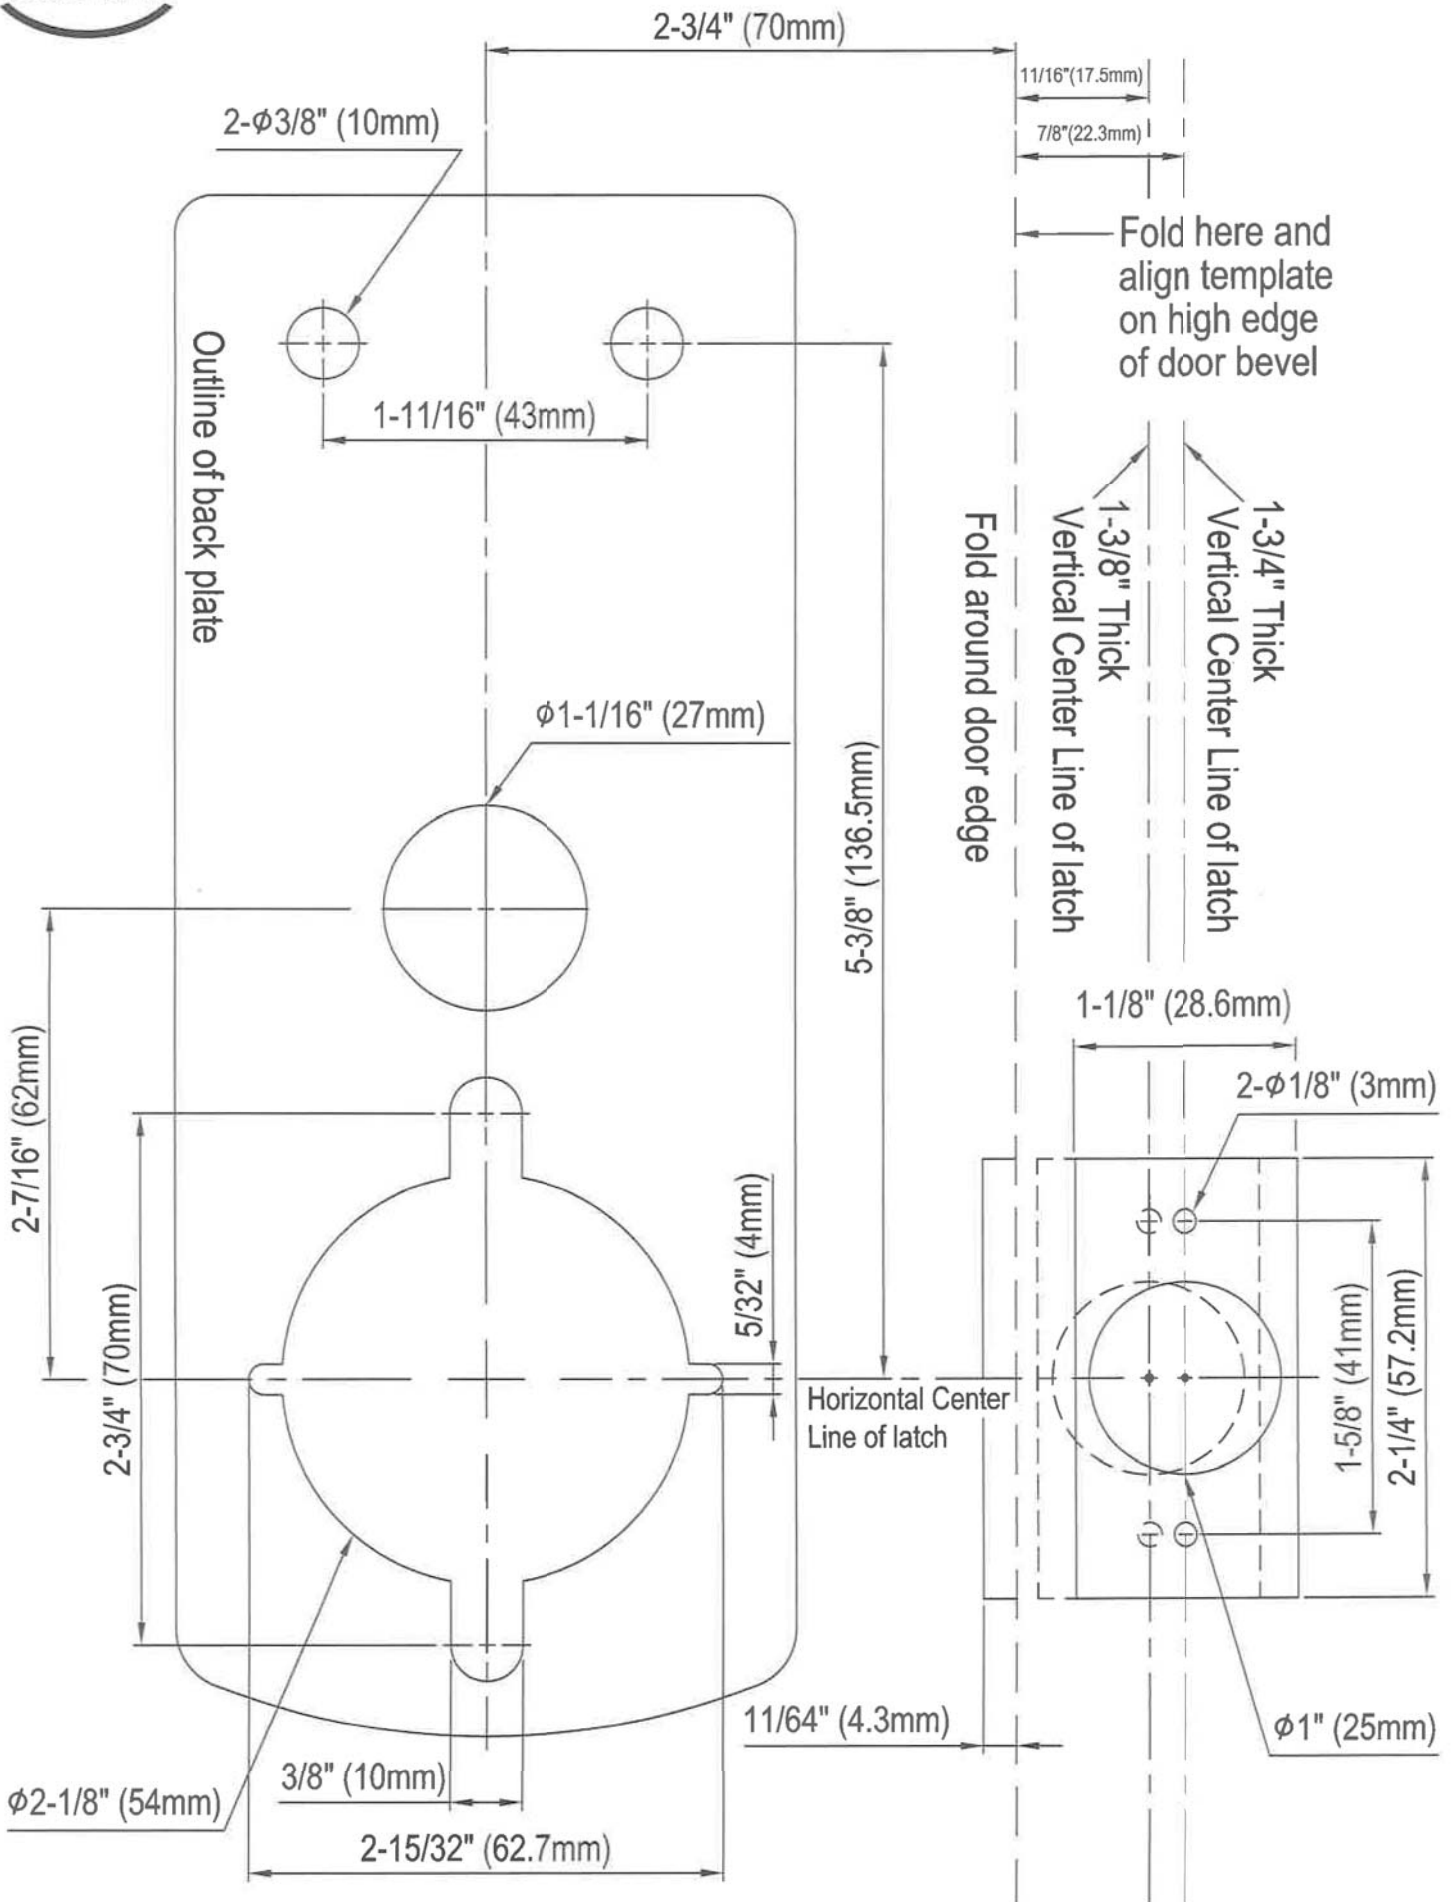

LH TEMPLATE FOR CAL-ROYAL PL7000

RH TEMPLATE FOR CAL-ROYAL PL7000